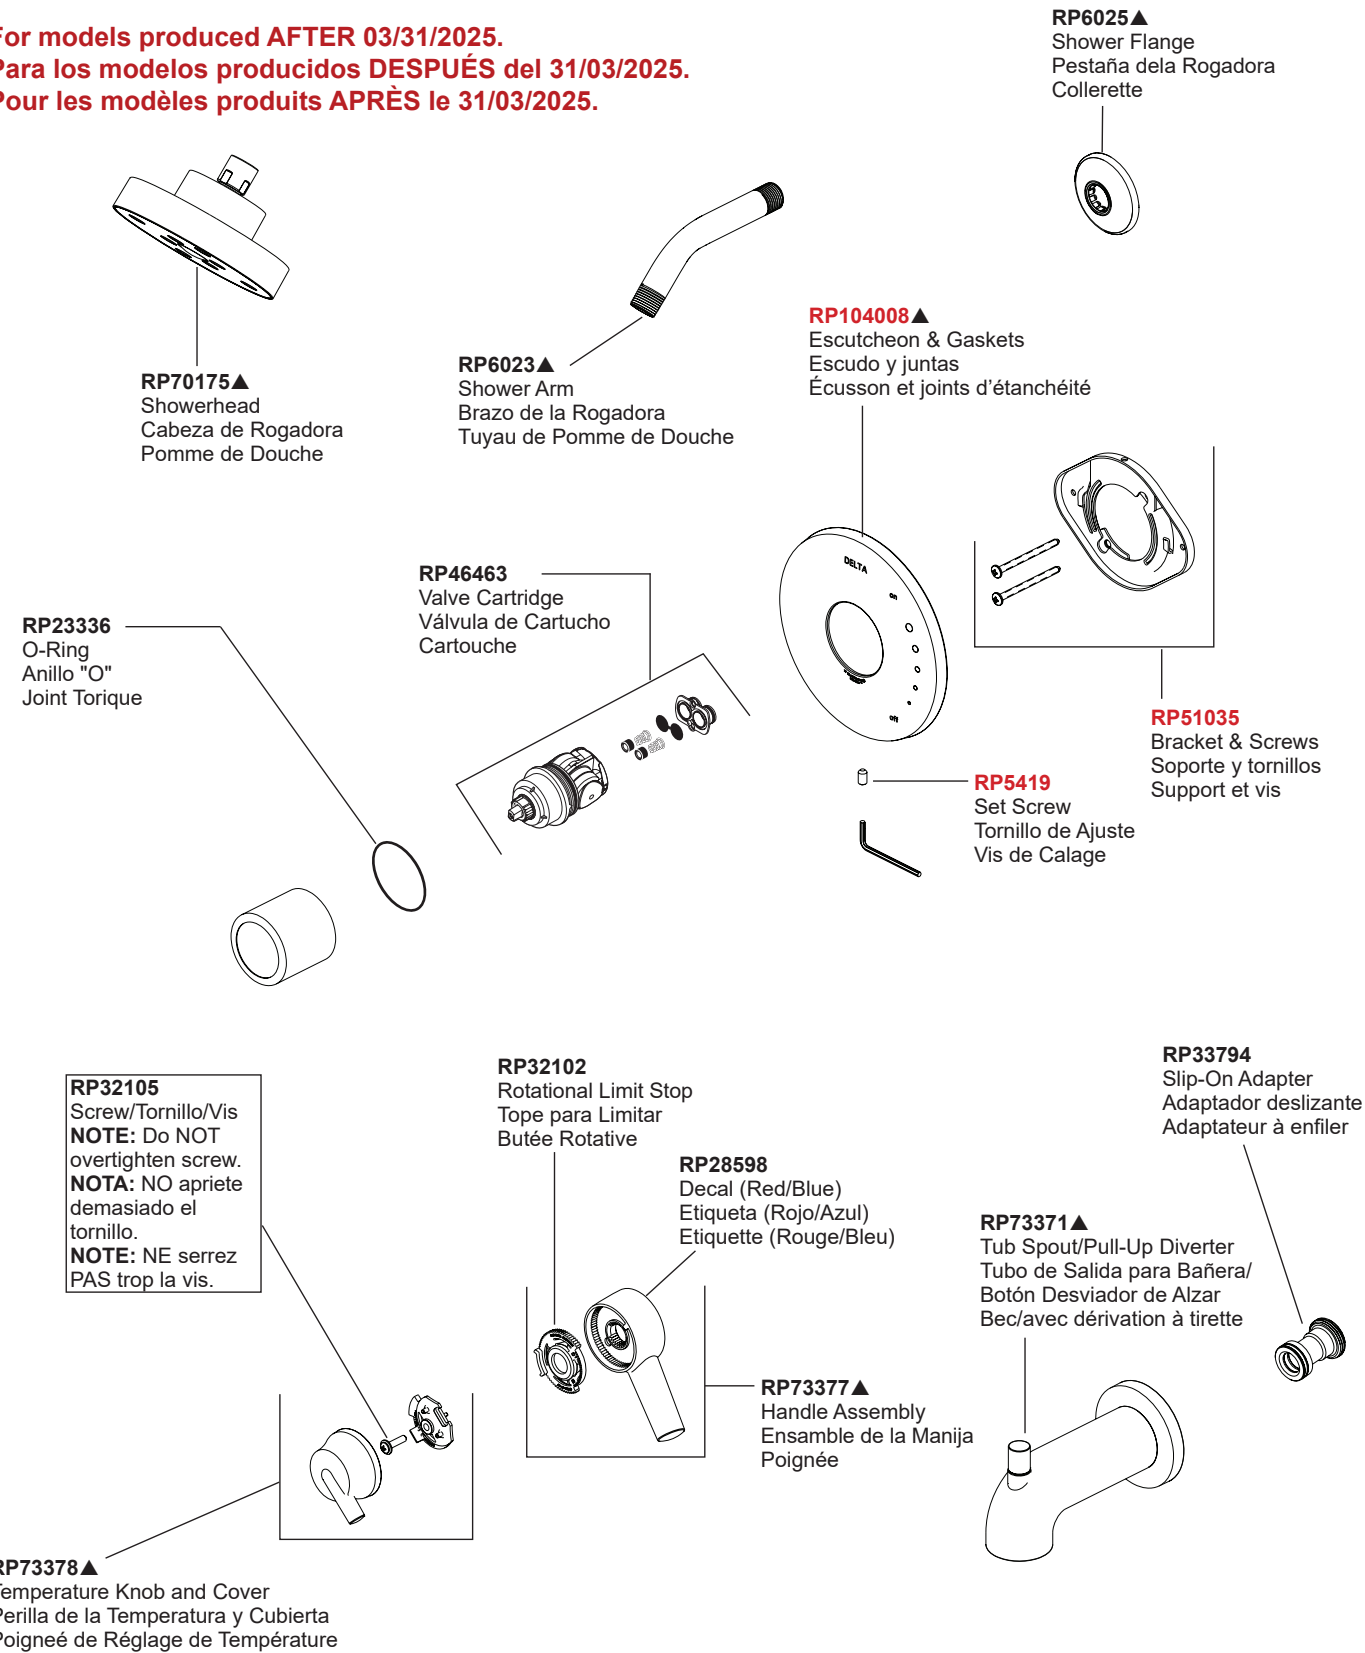

Models/Modelos/Modèles
T17059-▲, T17259-▲ & T17459-▲
Series/Series/Seria
Trinsic®

STOP!

If you are unfamiliar with the version of shower, refer to escutcheon design for compatible replacement parts.

Si no está familiarizado con la versión de la ducha, consulte el diseño del escudo para obtener piezas de repuesto compatibles.

Si vous n'êtes pas familier avec la version de la douche, reportez-vous à la conception de l'écusson pour les pièces de rechange compatibles.

These parts are not interchangeable - Reference your escutcheon design to ensure correct parts.
Estas piezas no son intercambiables; Haga referencia al diseño de su escudo para asegurarse de que las piezas sean correctas.
Ces pièces ne sont pas interchangeables – Référez le design de votre rosace pour vous assurer que les pièces sont correctes.

Models/Modelos/Modèles
T17059-▲, T17259-▲ & T17459-▲
 Series/Series/Seria
Trinsic®

For models produced AFTER 03/31/2025.
Para los modelos producidos DESPUÉS del 31/03/2025.
Pour les modèles produits APRÈS le 31/03/2025.

Models/Modelos/Modèles
T17059-▲, T17259-▲ & T17459-▲
 Series/Series/Seria
Trinsic®

For models produced BEFORE 03/31/2025.
Para los modelos fabricados ANTES del 31/03/2025.
Pour les modèles produits AVANT le 31/03/2025.