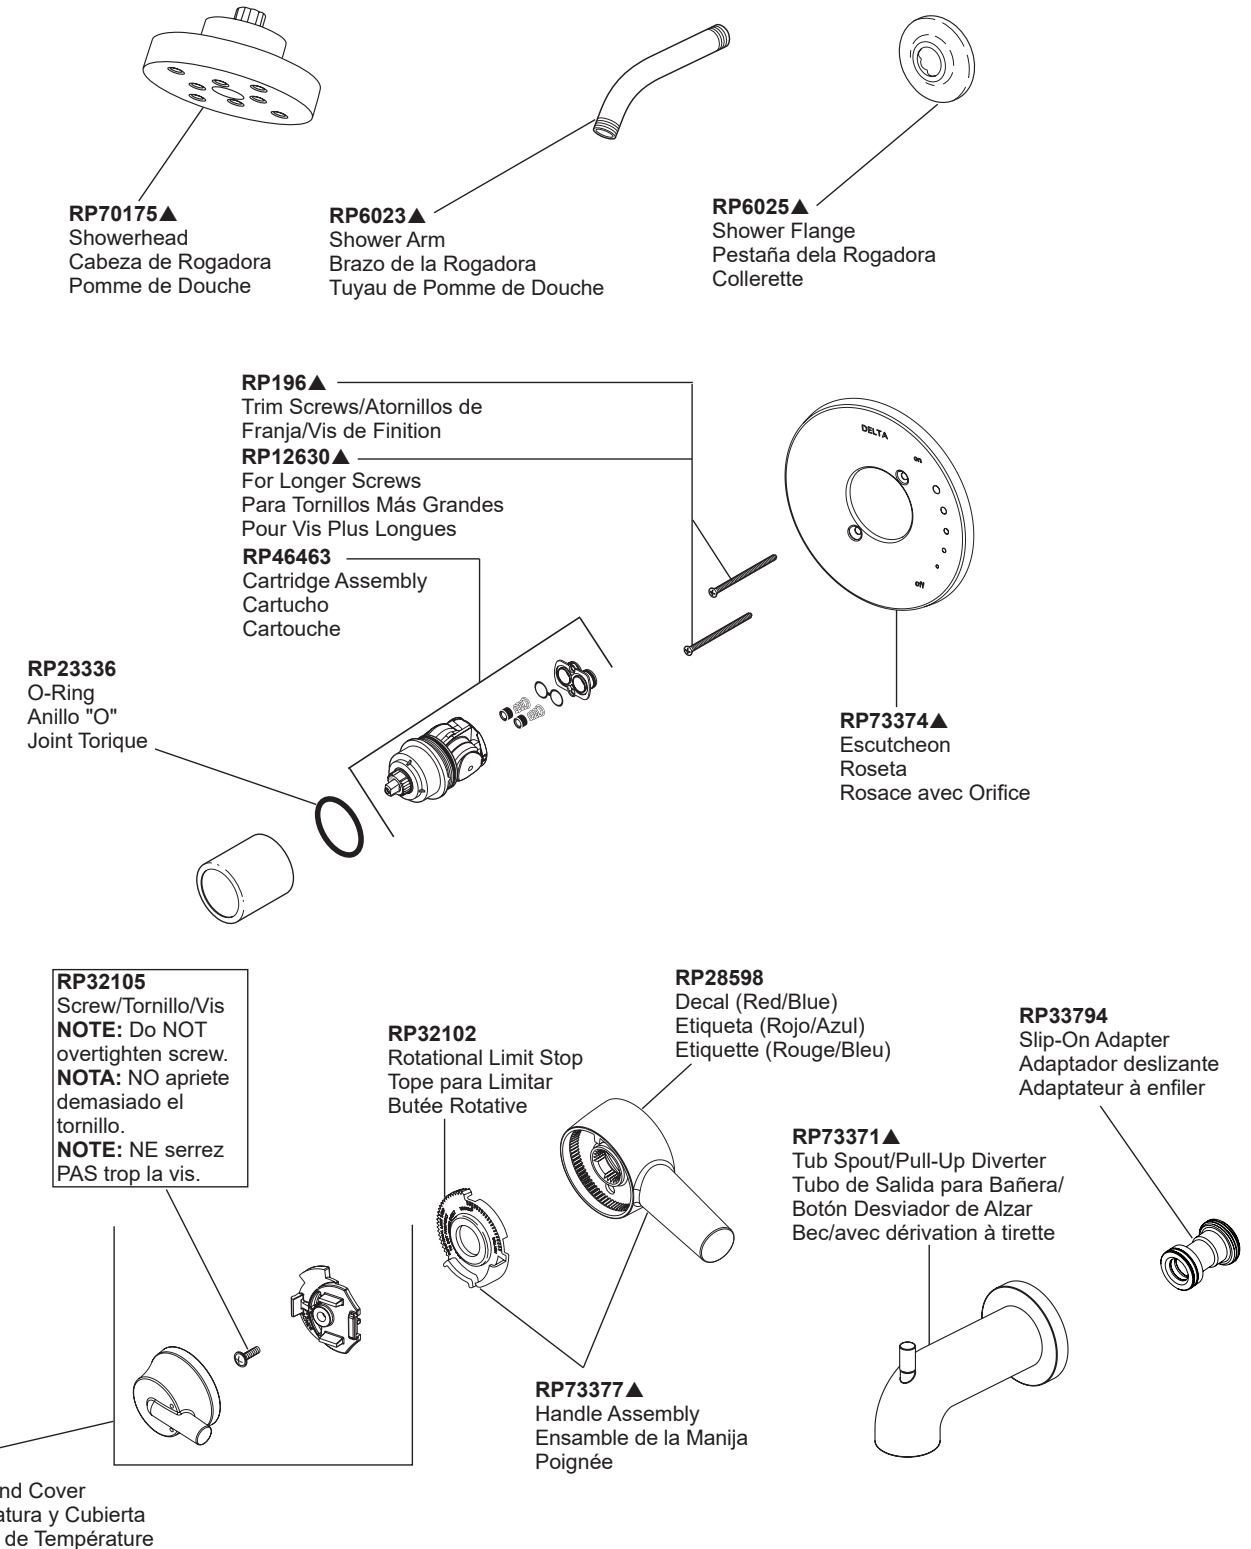

Models/Modelos/Modèles
T17059-▲, T17259-▲ & T17459-▲
Series/Series/Seria
Trinsic®

STOP!

If you are unfamiliar with the version of shower, refer to escutcheon design for compatible replacement parts.

Si no está familiarizado con la versión de la ducha, consulte el diseño del escudo para obtener piezas de repuesto compatibles.

Si vous n'êtes pas familier avec la version de la douche, reportez-vous à la conception de l'écusson pour les pièces de rechange compatibles.

These parts are not interchangeable - Reference your escutcheon design to ensure correct parts.
Estas piezas no son intercambiables; Haga referencia al diseño de su escudo para asegurarse de que las piezas sean correctas.
Ces pièces ne sont pas interchangeables – Référez le design de votre rosace pour vous assurer que les pièces sont correctes.

Models/Modelos/Modèles
T17059-▲, T17259-▲ & T17459-▲
 Series/Series/Seria
Trinsic®

For models produced AFTER 03/31/2025.
Para los modelos producidos DESPUÉS del 31/03/2025.
Pour les modèles produits APRÈS le 31/03/2025.

Models/Modelos/Modèles
T17059-▲, T17259-▲ & T17459-▲
 Series/Series/Seria
Trinsic®

For models produced BEFORE 03/31/2025.
Para los modelos fabricados ANTES del 31/03/2025.
Pour les modèles produits AVANT le 31/03/2025.