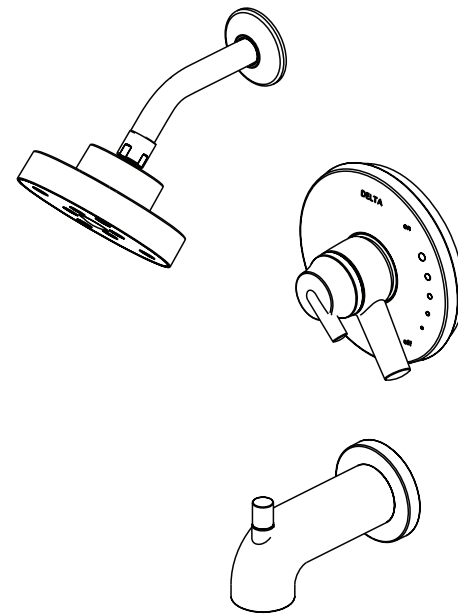

Models/Modelos/Modèles
T17059-▲, T17259-▲ & T17459-▲
Series/Series/Seria
Trinsic®

STOP!

If you are unfamiliar with the version of shower, refer to escutcheon design for compatible replacement parts.

Si no está familiarizado con la versión de la ducha, consulte el diseño del escudo para obtener piezas de repuesto compatibles.

Si vous n'êtes pas familier avec la version de la douche, reportez-vous à la conception de l'écusson pour les pièces de rechange compatibles.

These parts are not interchangeable - Reference your escutcheon design to ensure correct parts.
Estas piezas no son intercambiables; Haga referencia al diseño de su escudo para asegurarse de que las piezas sean correctas.
Ces pièces ne sont pas interchangeables – Référez le design de votre rosace pour vous assurer que les pièces sont correctes.